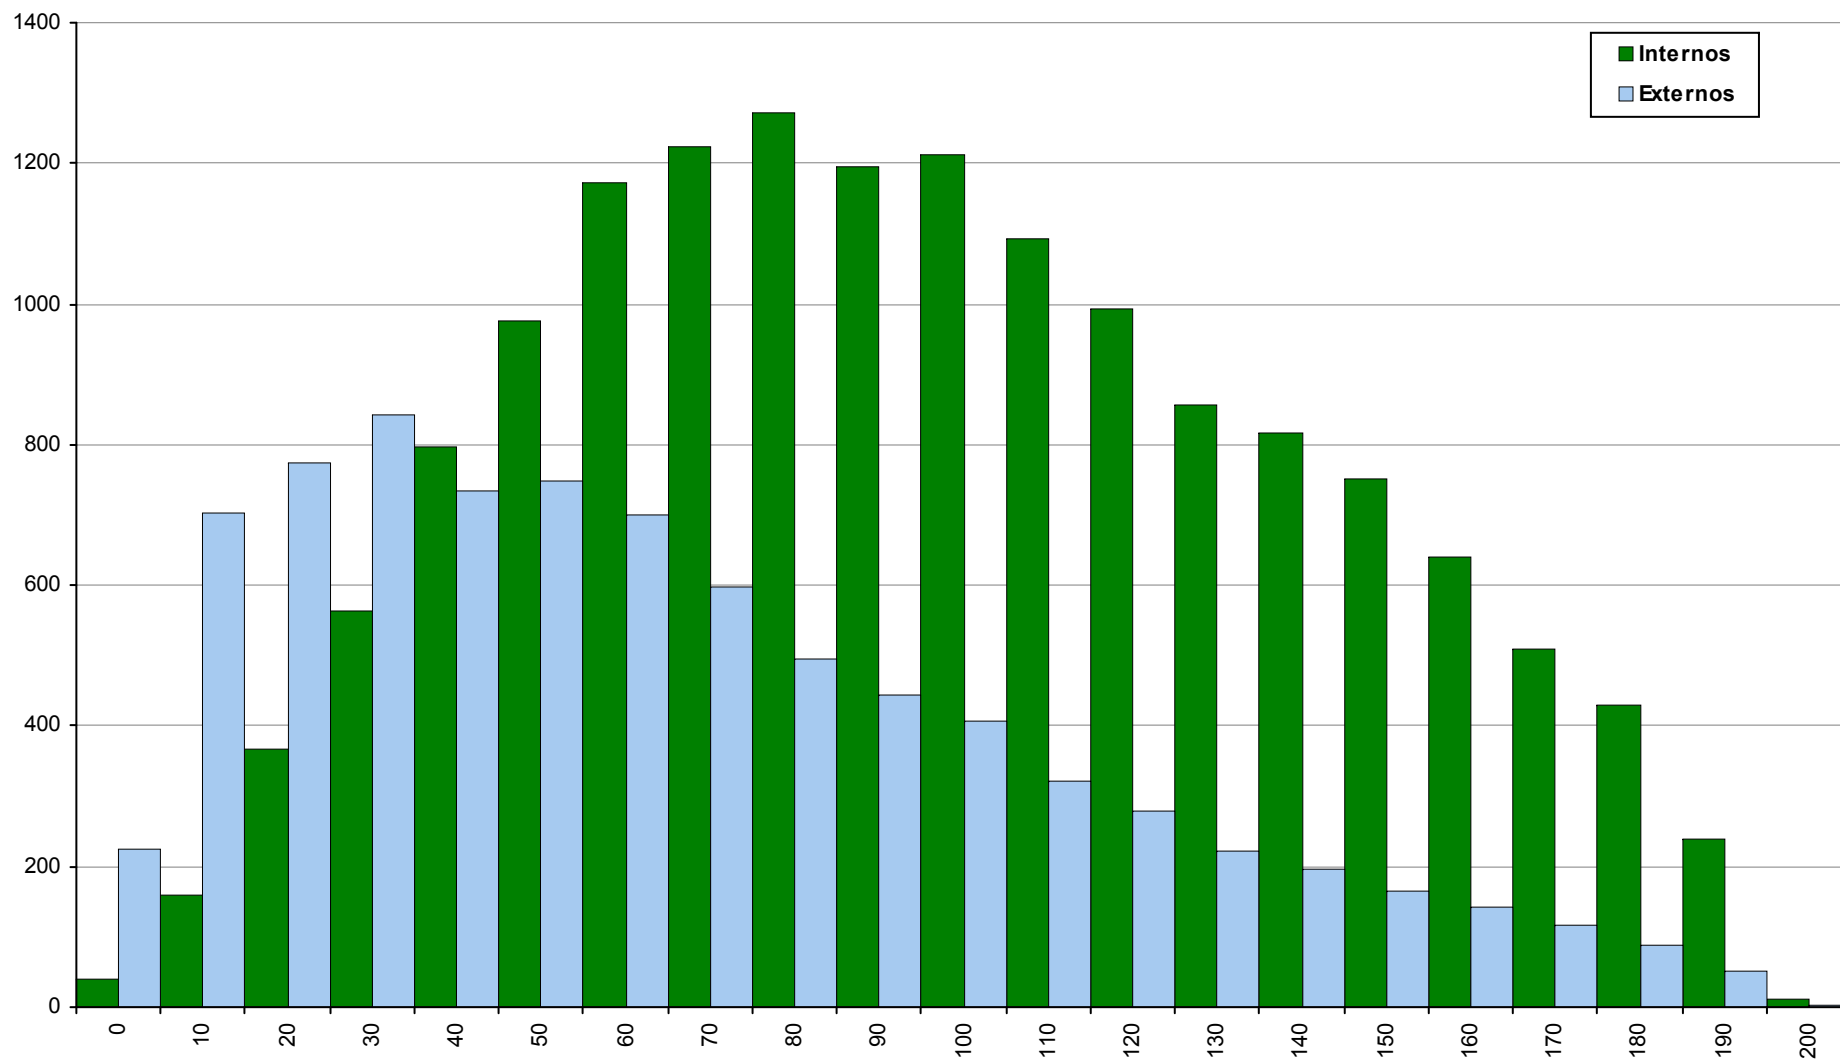

635 Matemática A

2ª Fase

Ano / Fase	Provas	Internos	Média	Externos	Média
2017 / 2ª Fase	23576	15313	102	8263	70
2016 / 2ª Fase	21874	14303	99	7571	68
2015 / 2ª Fase	18187	10899	96	7288	65