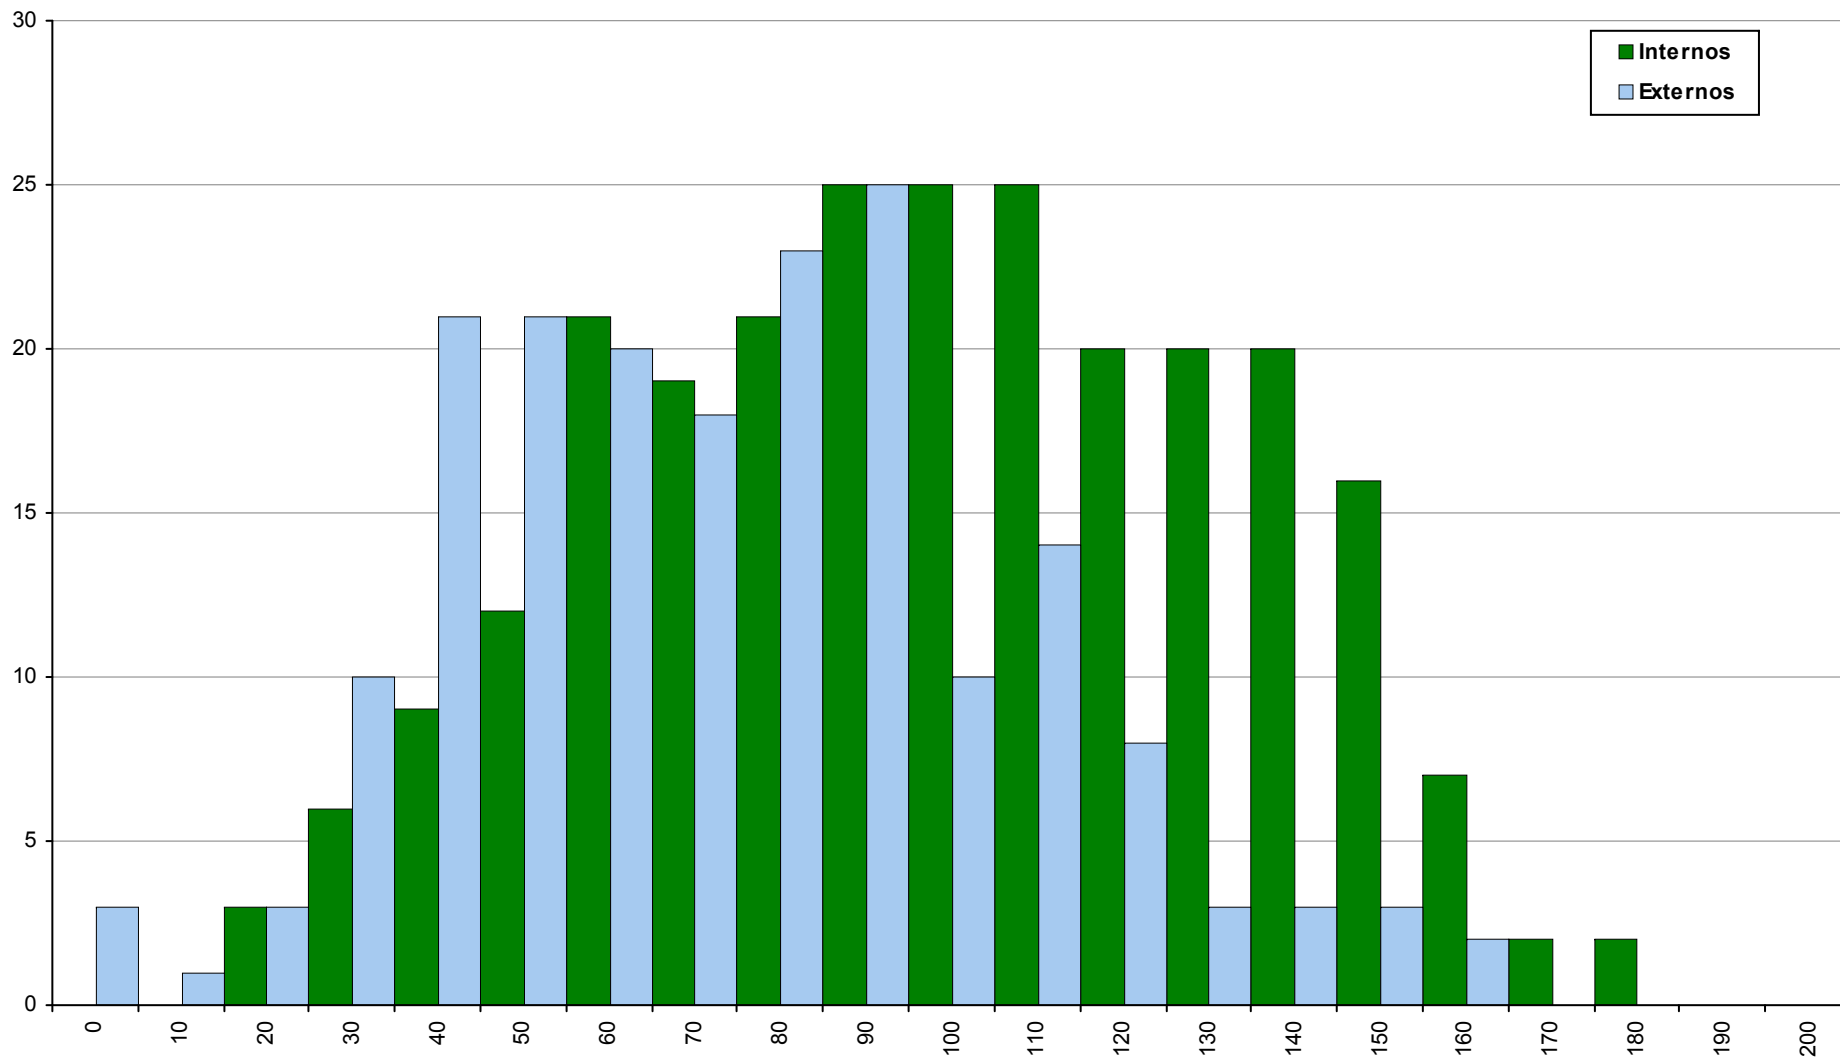

734 Literatura Portuguesa

2ª Fase

Ano / Fase	Provas	Internos	Média	Externos	Média
2017 / 2ª Fase	441	253	103	188	79
2016 / 2ª Fase	503	300	103	203	89
2015 / 2ª Fase	540	270	107	270	95