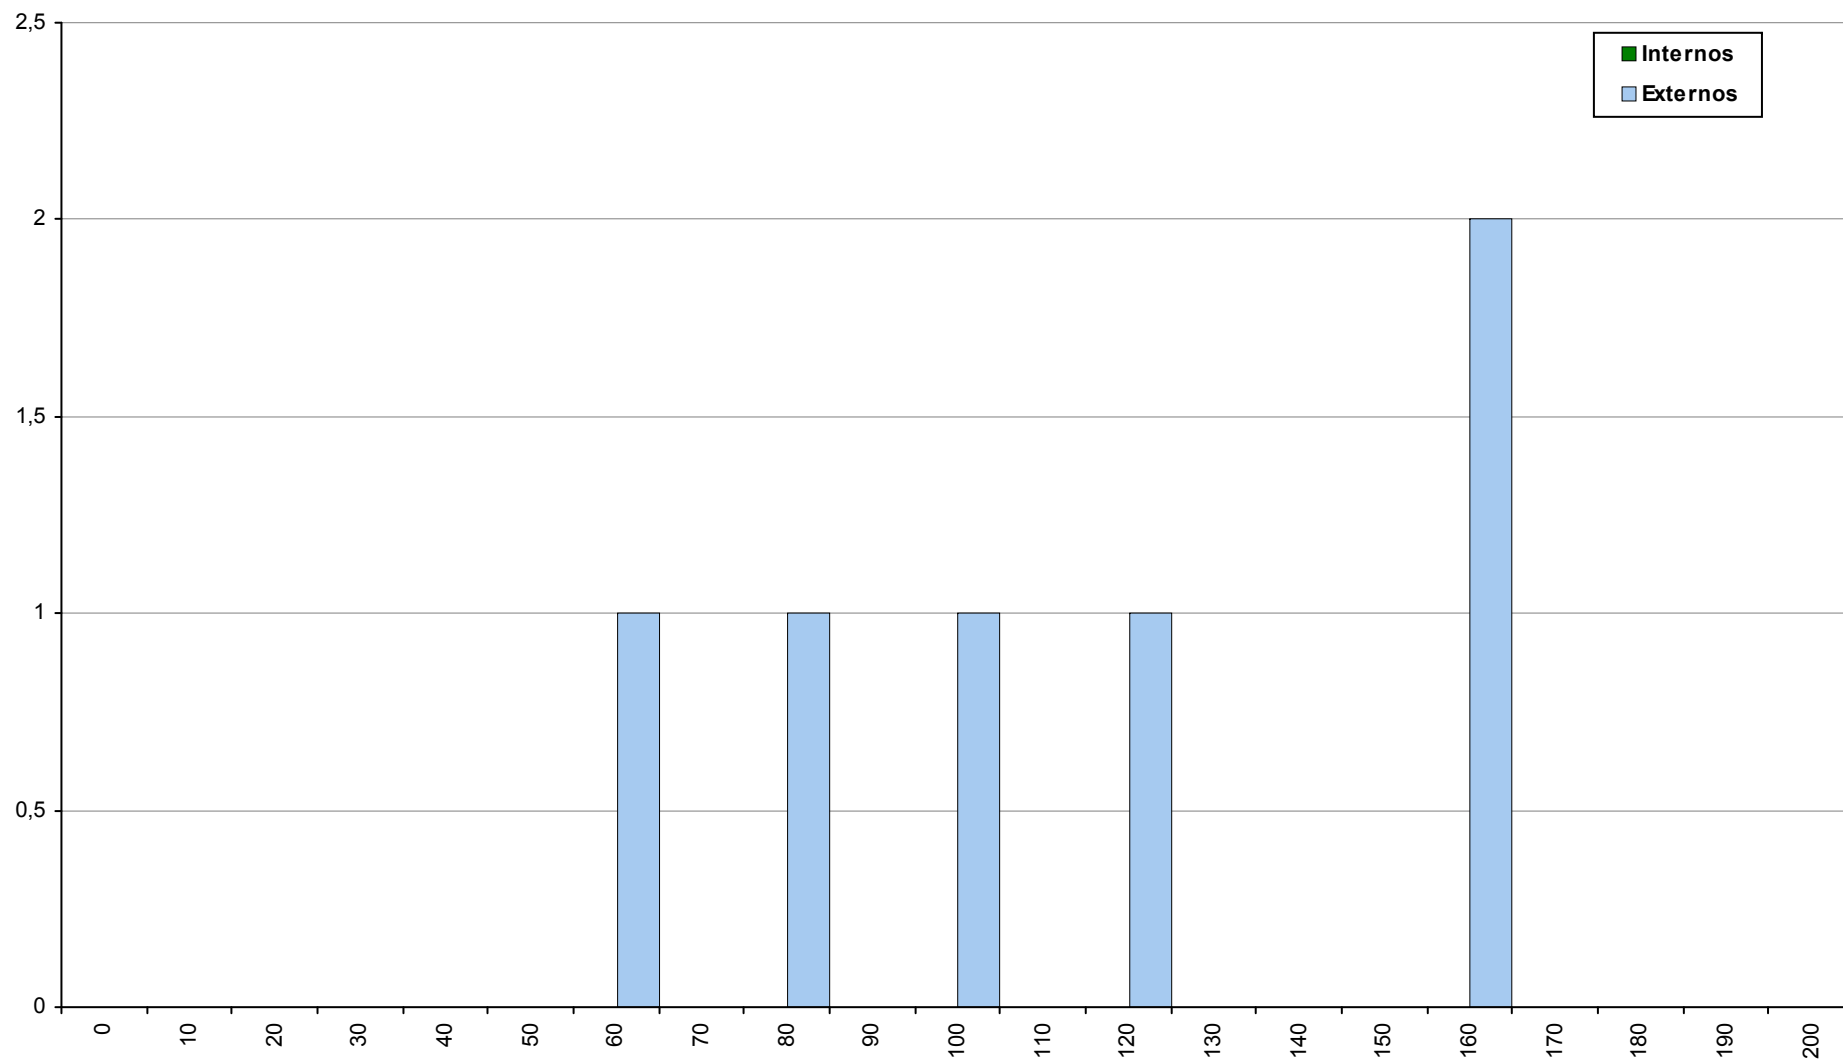

239 Português

2ª Fase

Ano / Fase	Provas	Internos	Média	Externos	Média
2017 / 2ª Fase	6	0		6	120
2016 / 2ª Fase	11	2	123	9	91
2015 / 2ª Fase	7	1	105	6	73