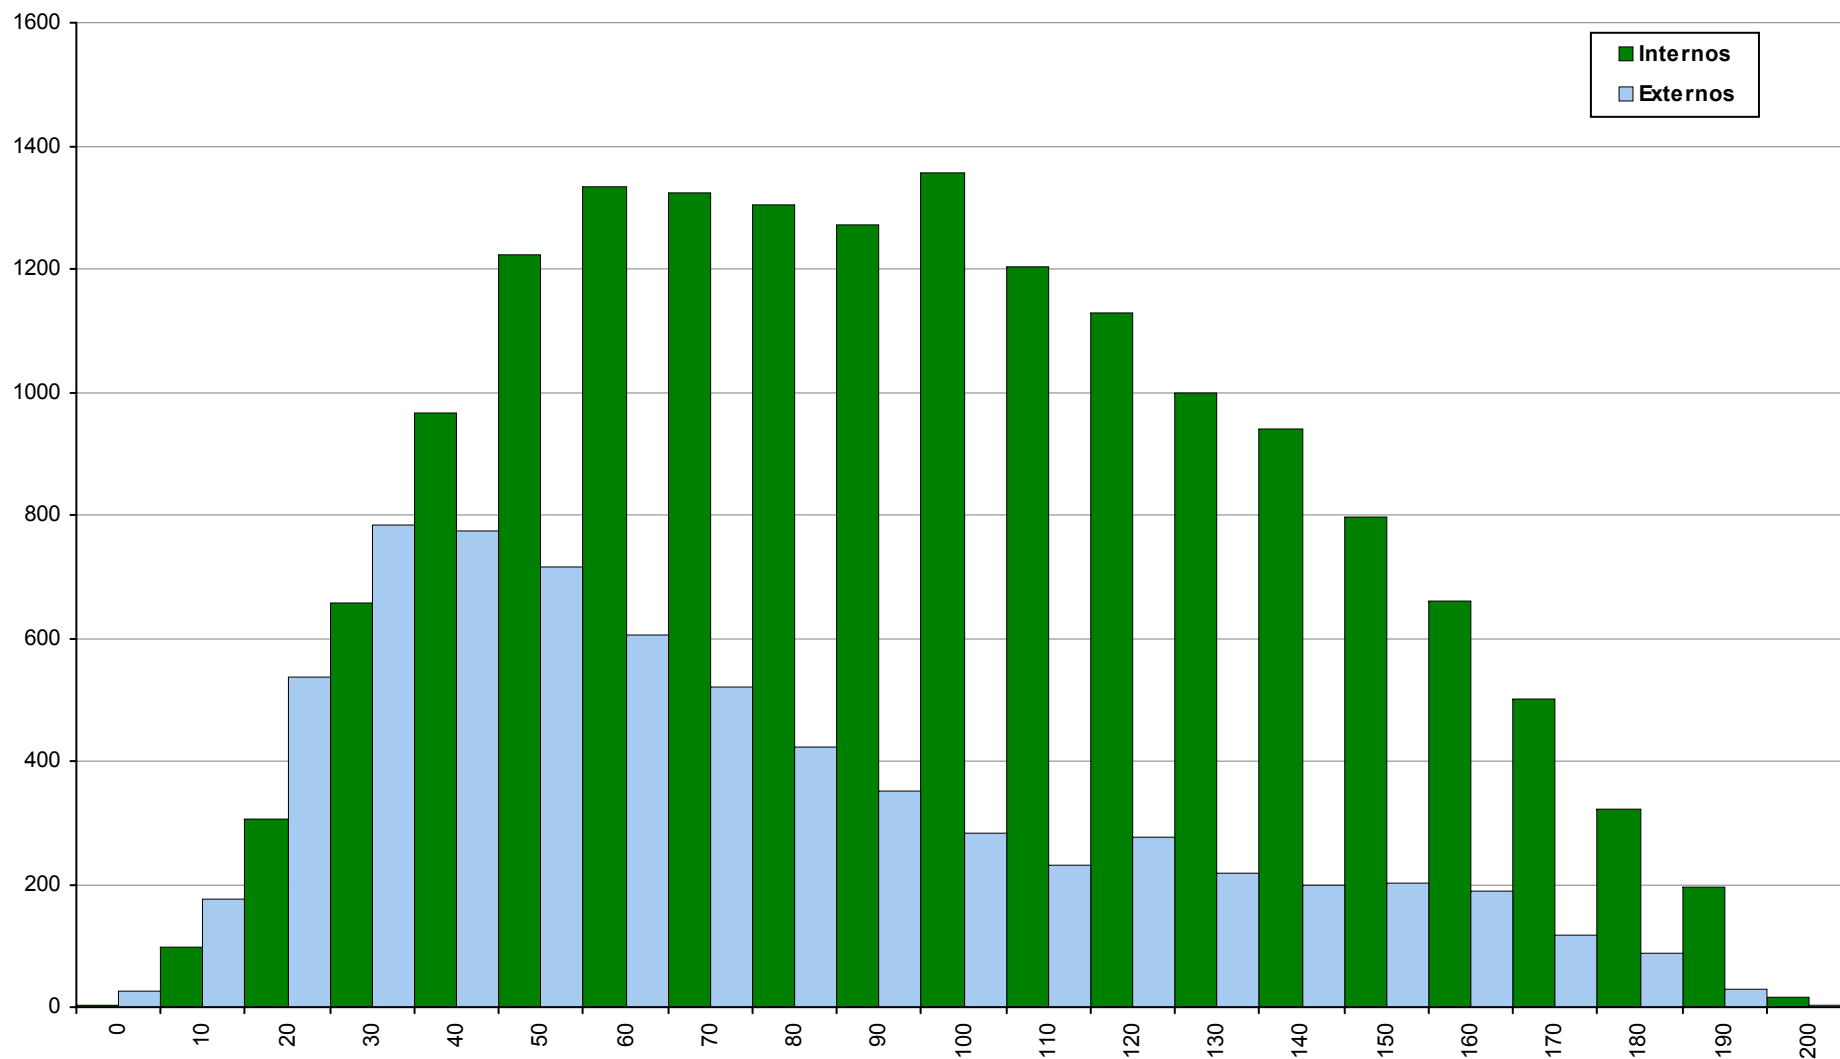

715 Física e Química A

2ª Fase

Ano / Fase	Provas	Internos	Média	Externos	Média
2017 / 2ª Fase	23341	16601	101	6740	77
2016 / 2ª Fase	18943	12214	89	6729	72
2015 / 2ª Fase	21216	13531	98	7685	80