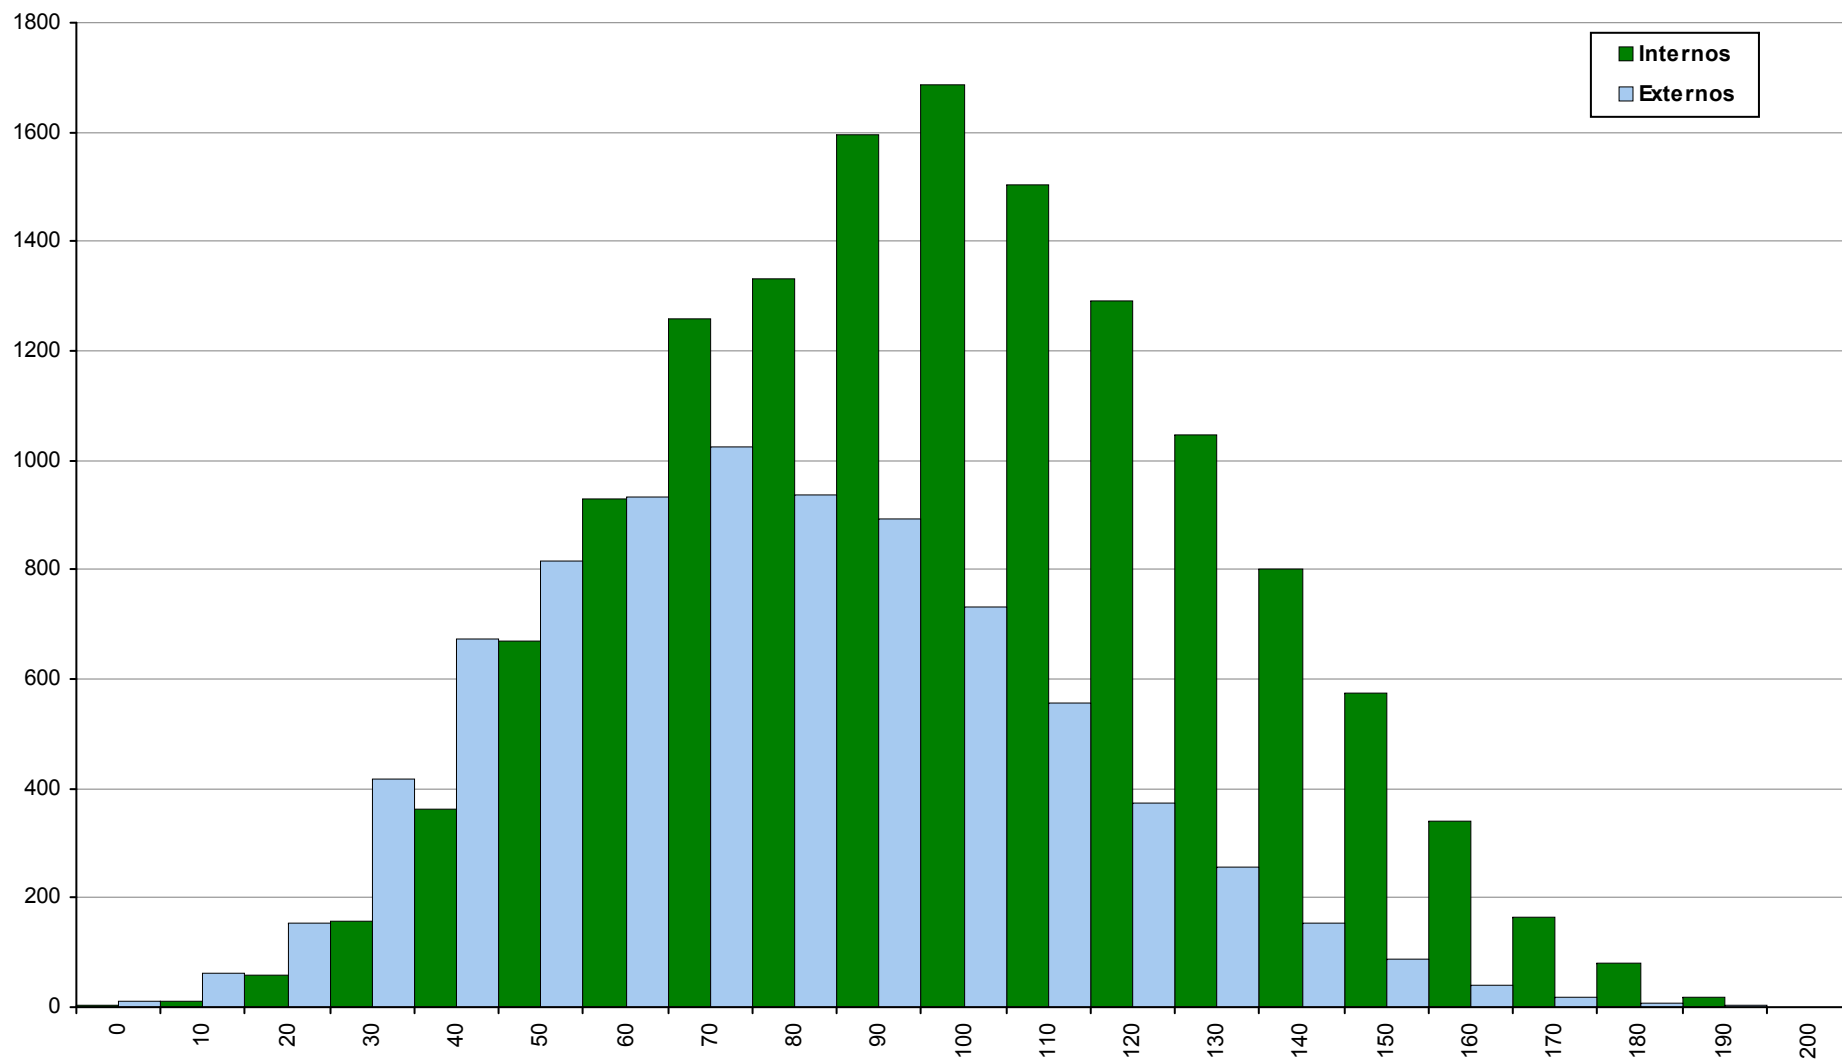

639 Português

2ª Fase

Ano / Fase	Provas	Internos	Média	Externos	Média
2017 / 2ª Fase	22036	13888	103	8148	82
2016 / 2ª Fase	21287	13168	104	8119	85
2015 / 2ª Fase	19986	12137	97	7849	77