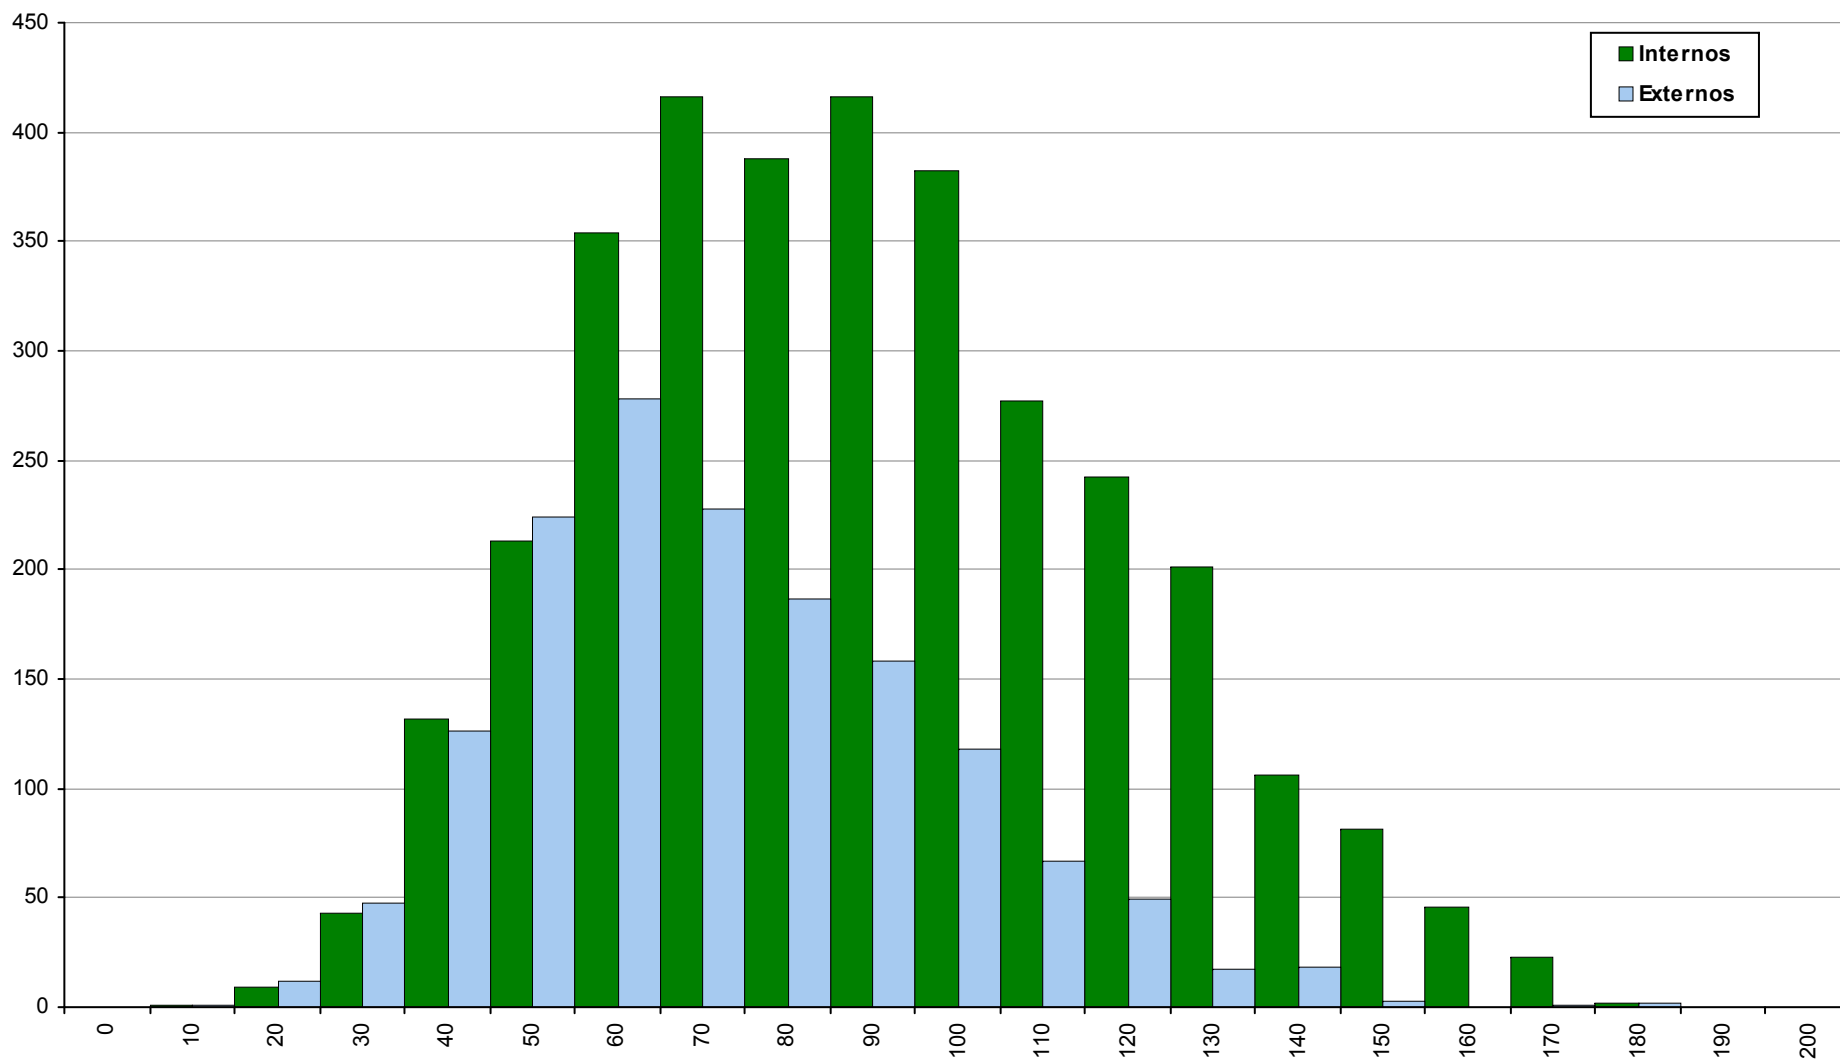

719 Geografia A

2ª Fase

Ano / Fase	Provas	Internos	Média	Externos	Média
2017 / 2ª Fase	4869	3332	94	1537	76
2016 / 2ª Fase	4184	2718	93	1466	76
2015 / 2ª Fase	4158	2672	106	1486	88