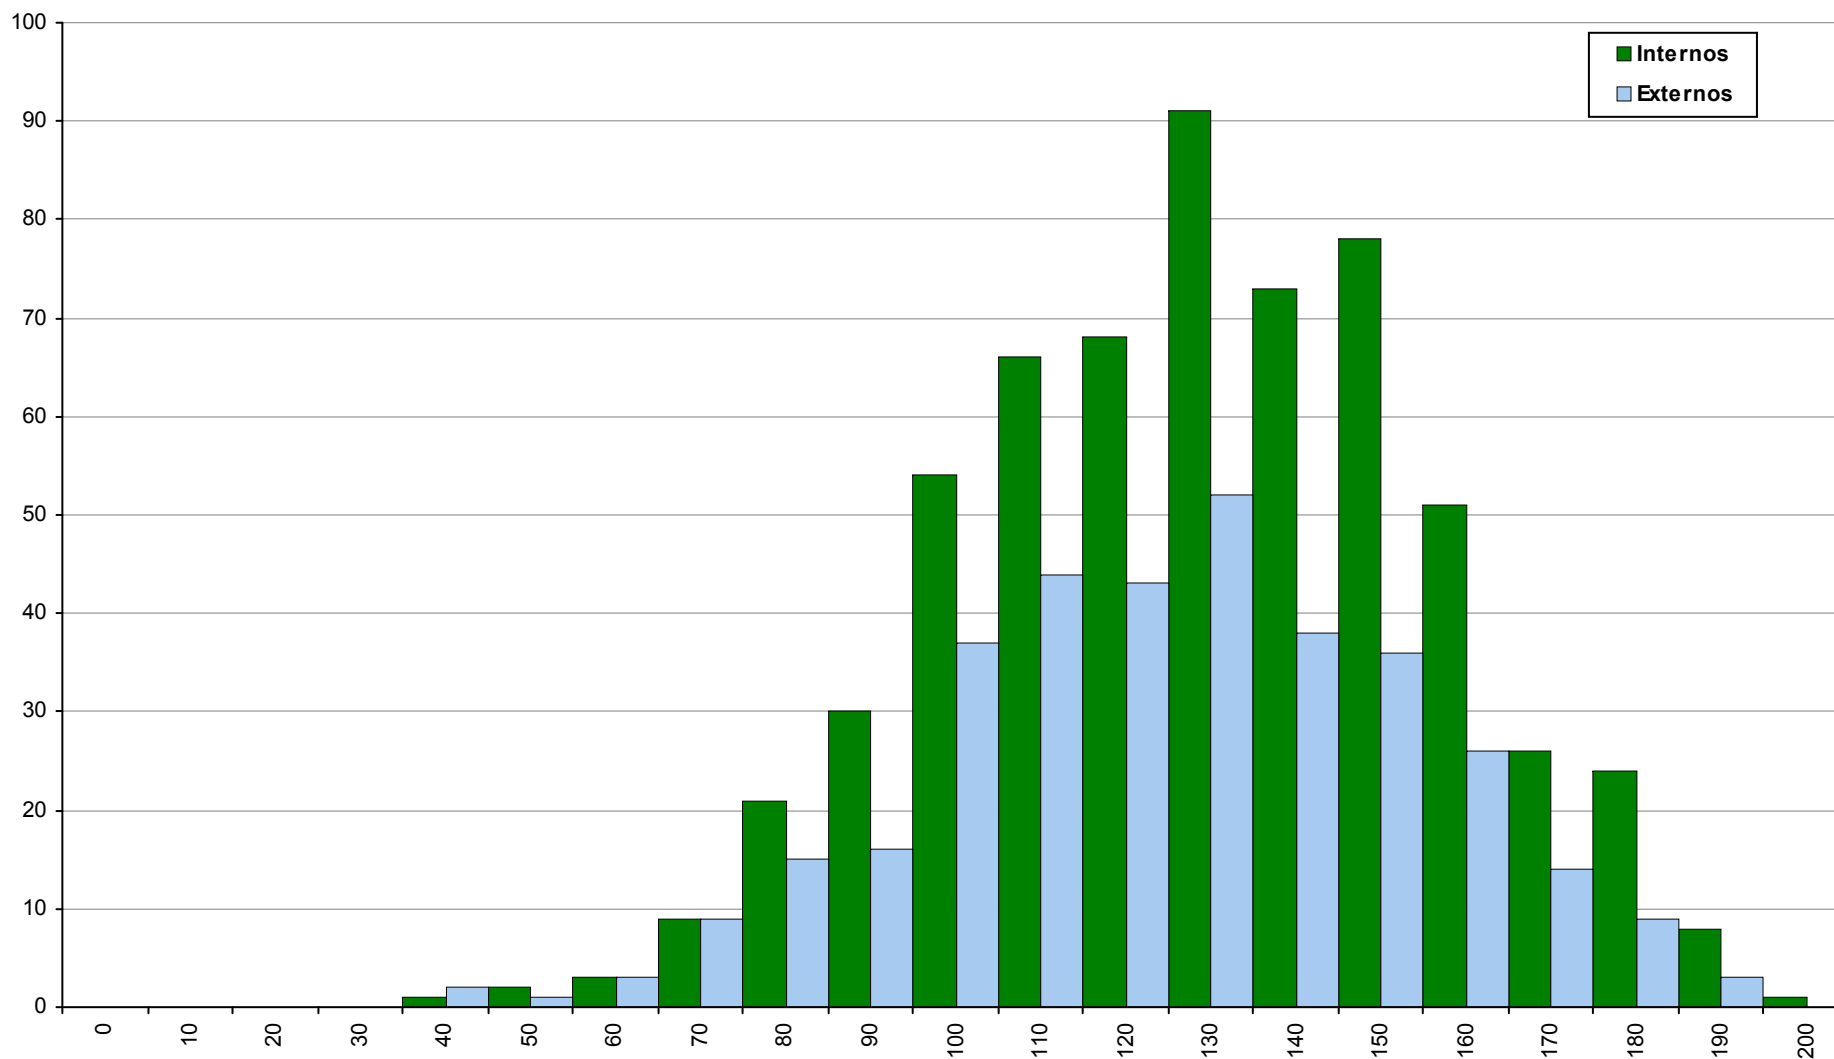

706 Desenho A

2ª Fase

Ano / Fase	Provas	Internos	Média	Externos	Média
2017 / 2ª Fase	954	606	134	348	130
2016 / 2ª Fase	1096	693	136	403	127
2015 / 2ª Fase	1013	656	134	357	126