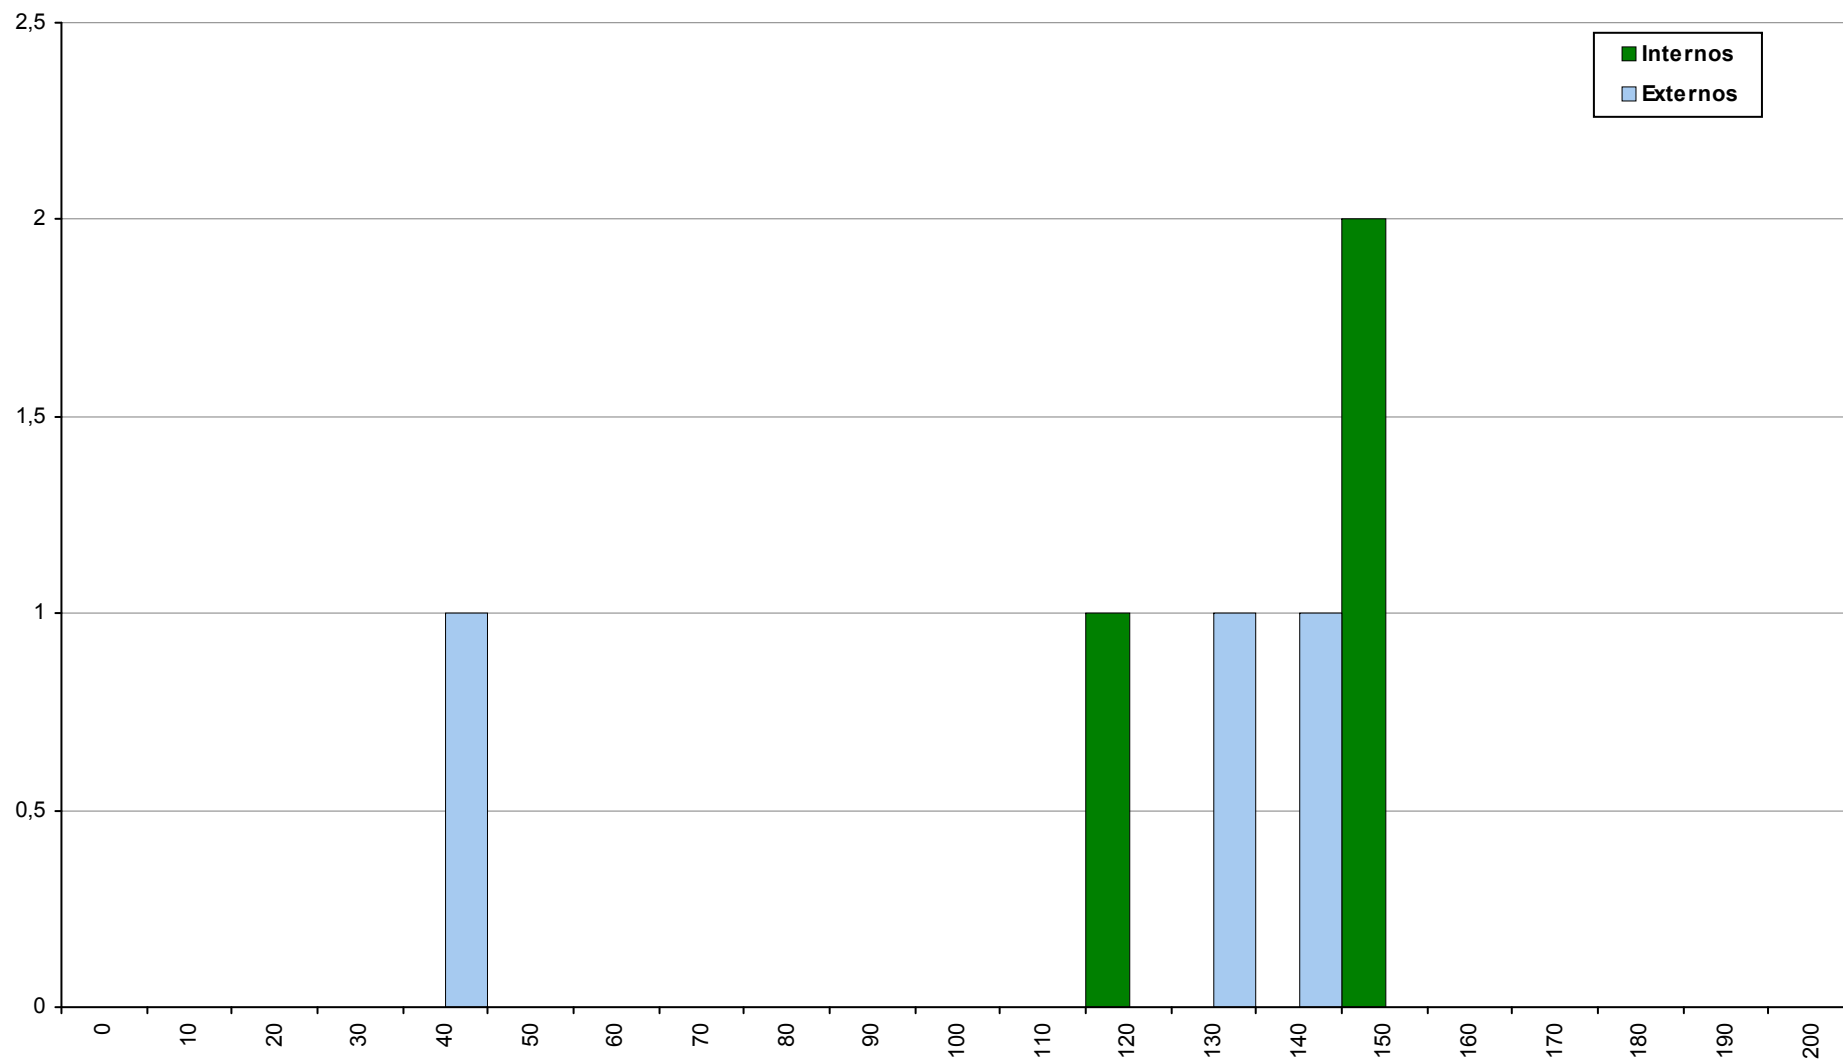

839 PLNM intermédio

2ª Fase

Ano / Fase	Provas	Internos	Média	Externos	Média
2017 / 2ª Fase	6	3	<b>142</b>	3	<b>109</b>
2016 / 2ª Fase	19	15	<b>127</b>	4	<b>115</b>
2015 / 2ª Fase	9	7	<b>119</b>	2	<b>92</b>