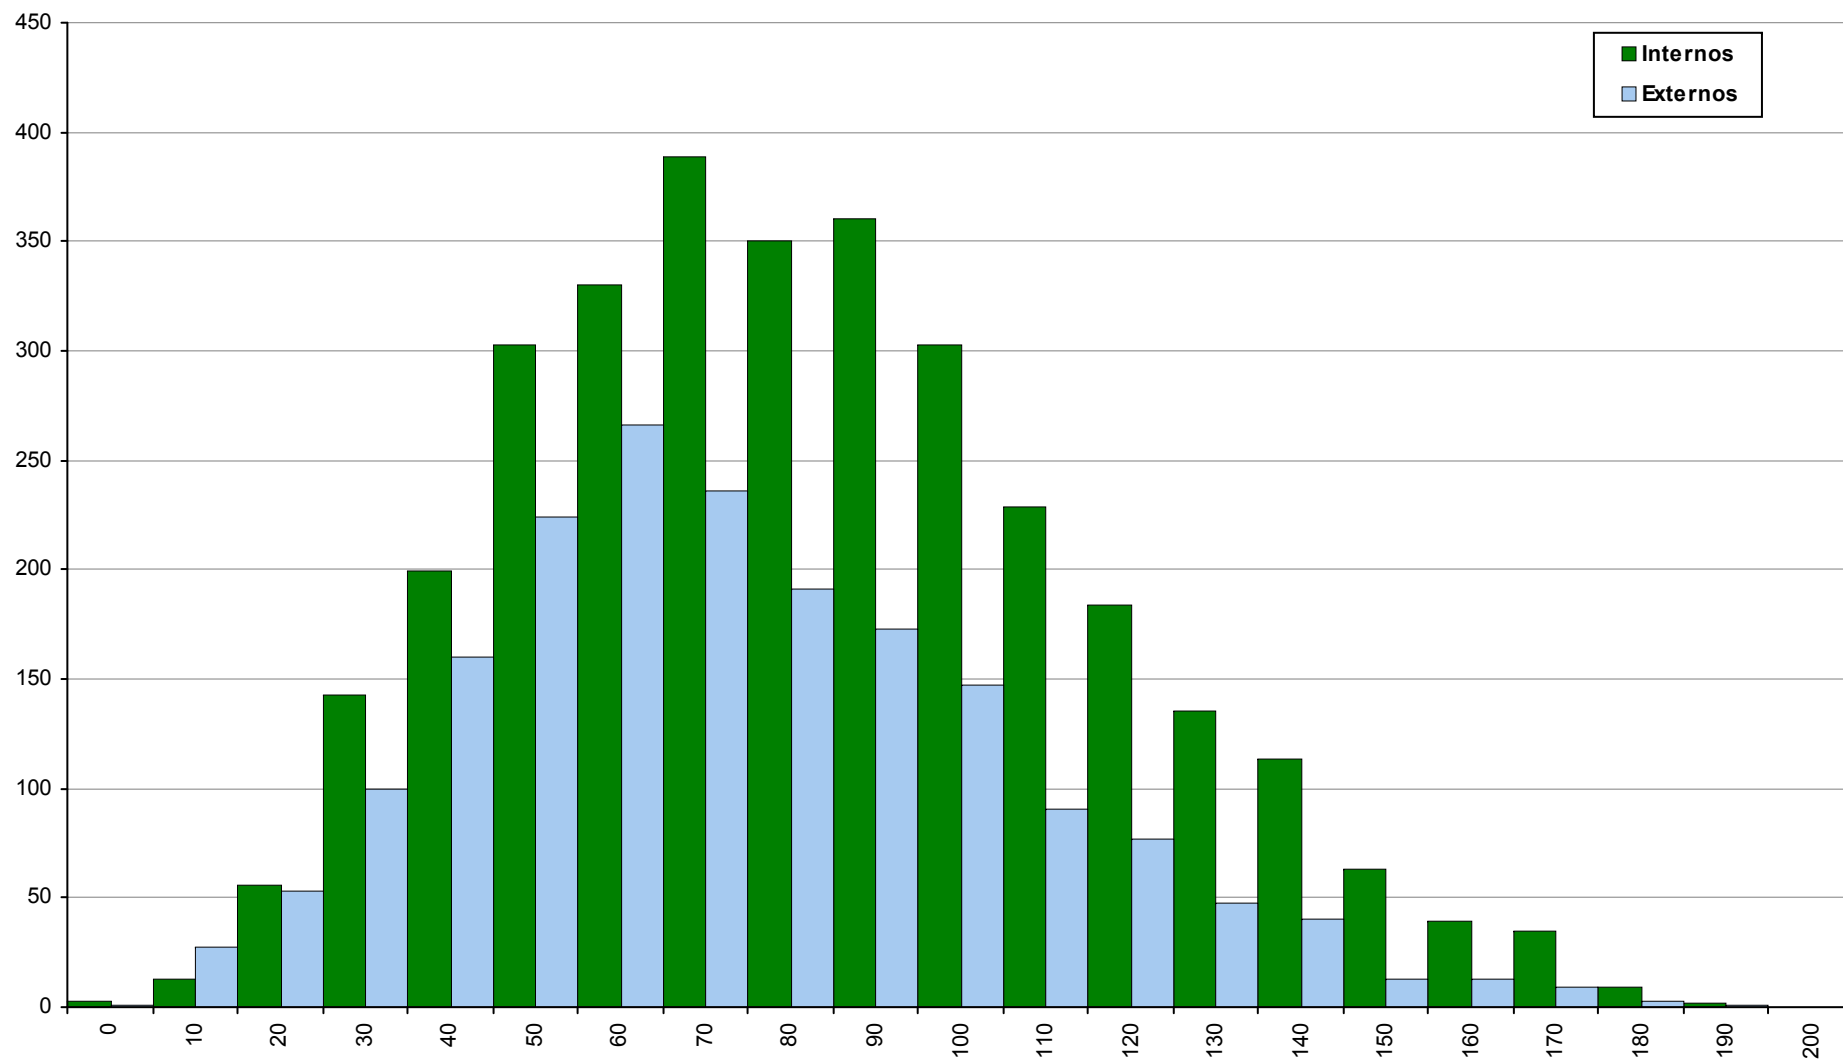

623 História A

2ª Fase

Ano / Fase	Provas	Internos	Média	Externos	Média
2017 / 2ª Fase	5131	3258	88	1873	78
2016 / 2ª Fase	5515	3740	90	1775	73
2015 / 2ª Fase	4360	2569	96	1791	82