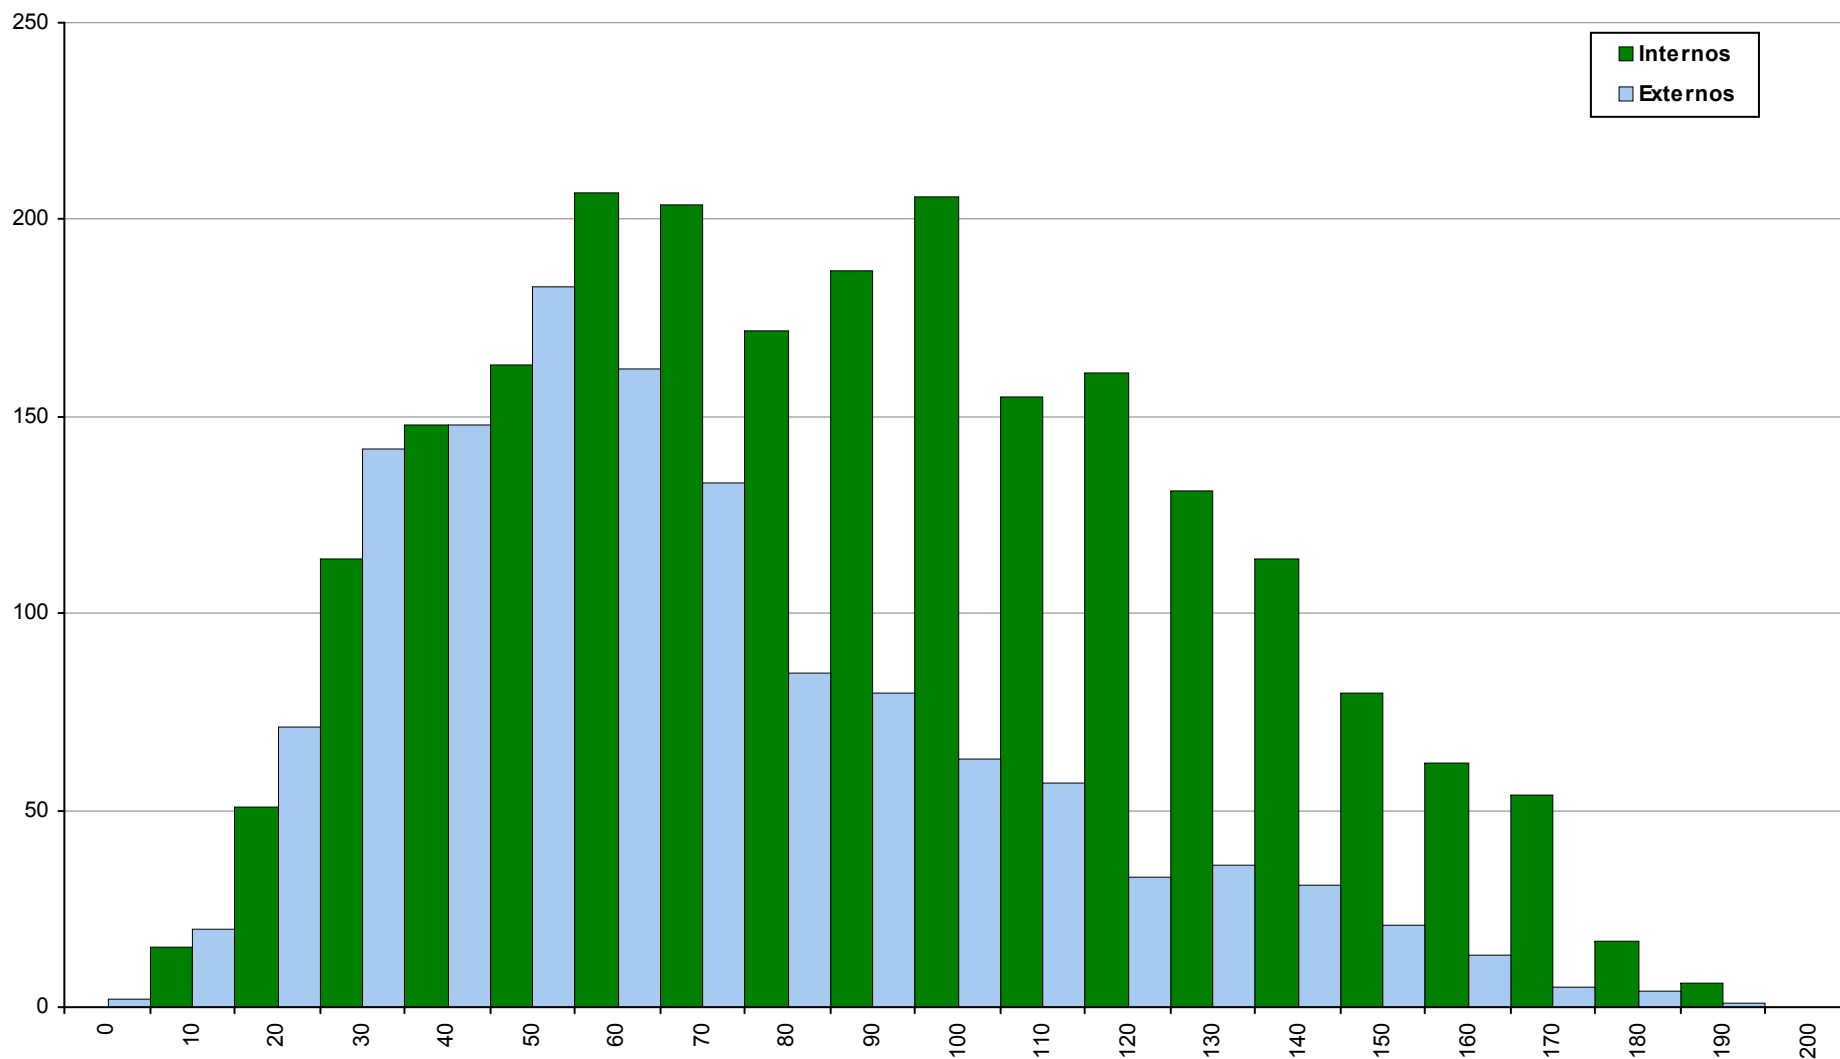

714 Filosofia

2ª Fase

Ano / Fase	Provas	Internos	Média	Externos	Média
2017 / 2ª Fase	3537	2247	94	1290	72
2016 / 2ª Fase	3233	1922	95	1311	76
2015 / 2ª Fase	2861	1676	78	1185	60