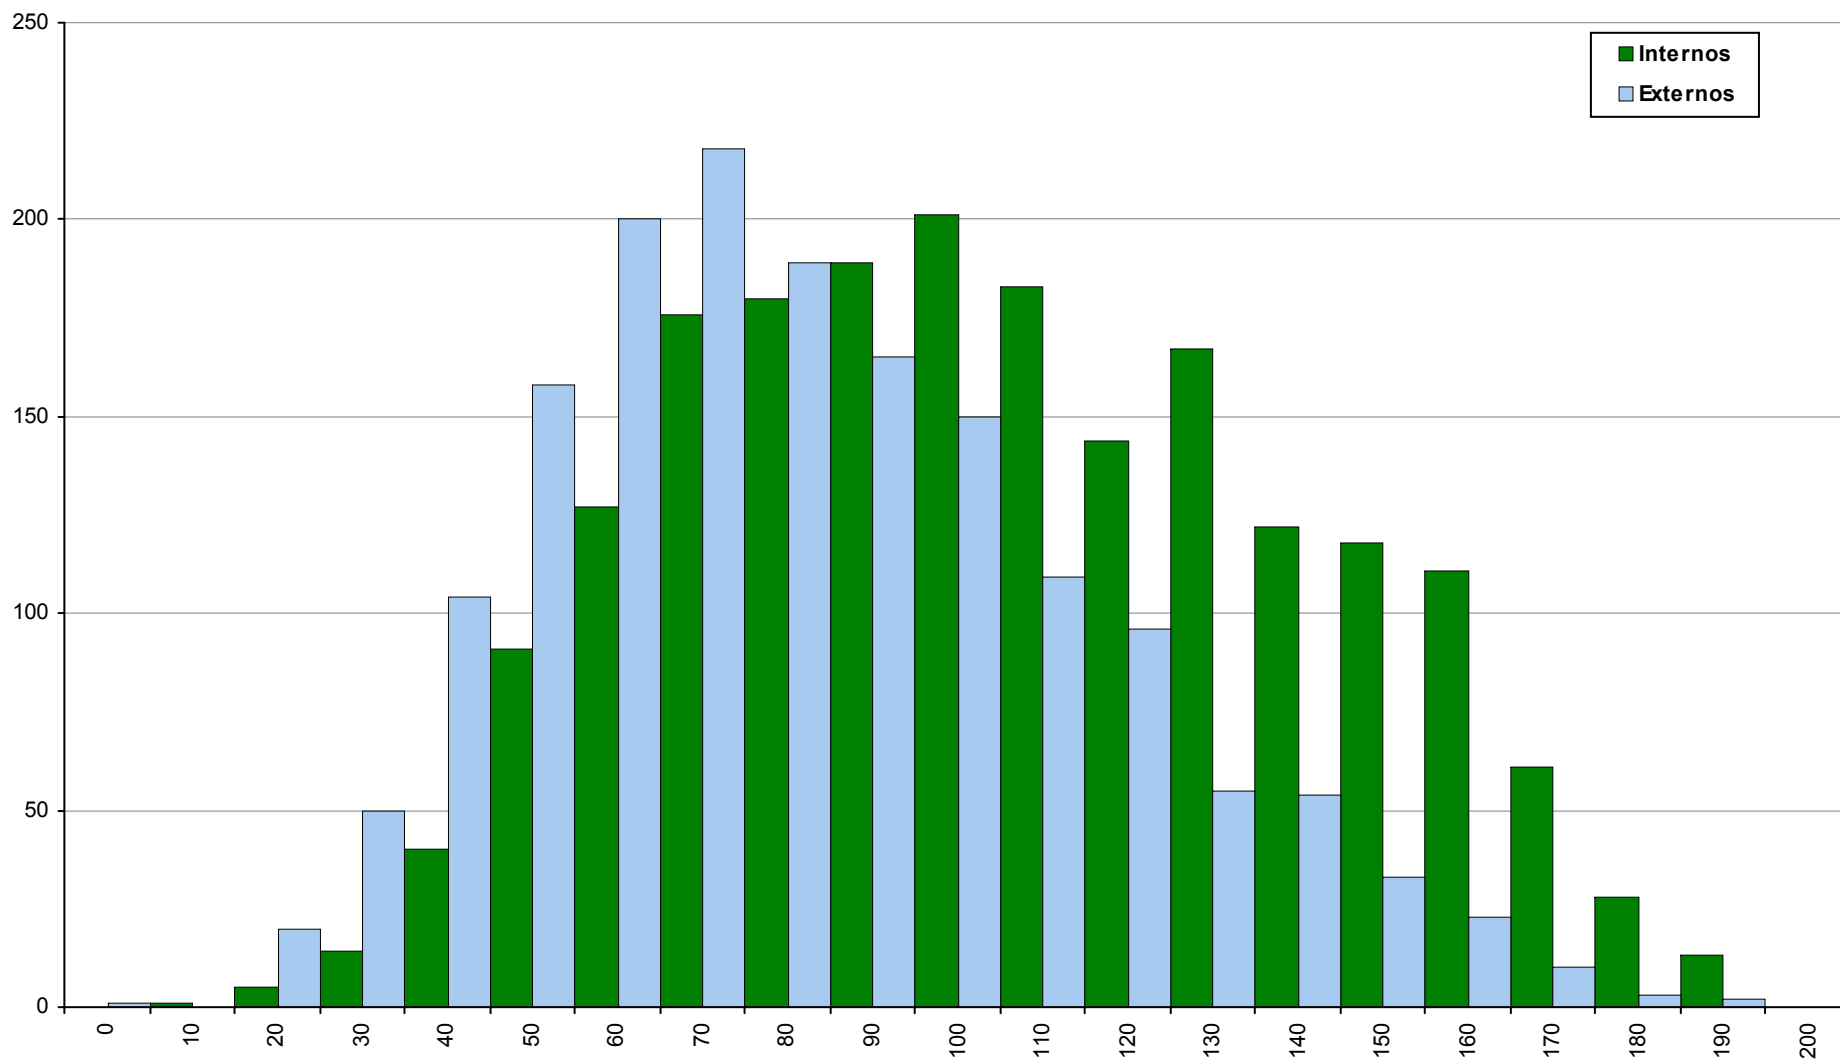

712 Economia A

2ª Fase

Ano / Fase	Provas	Internos	Média	Externos	Média
2017 / 2ª Fase	3611	1971	110	1640	88
2016 / 2ª Fase	4137	2350	119	1787	99
2015 / 2ª Fase	3678	1803	104	1875	86