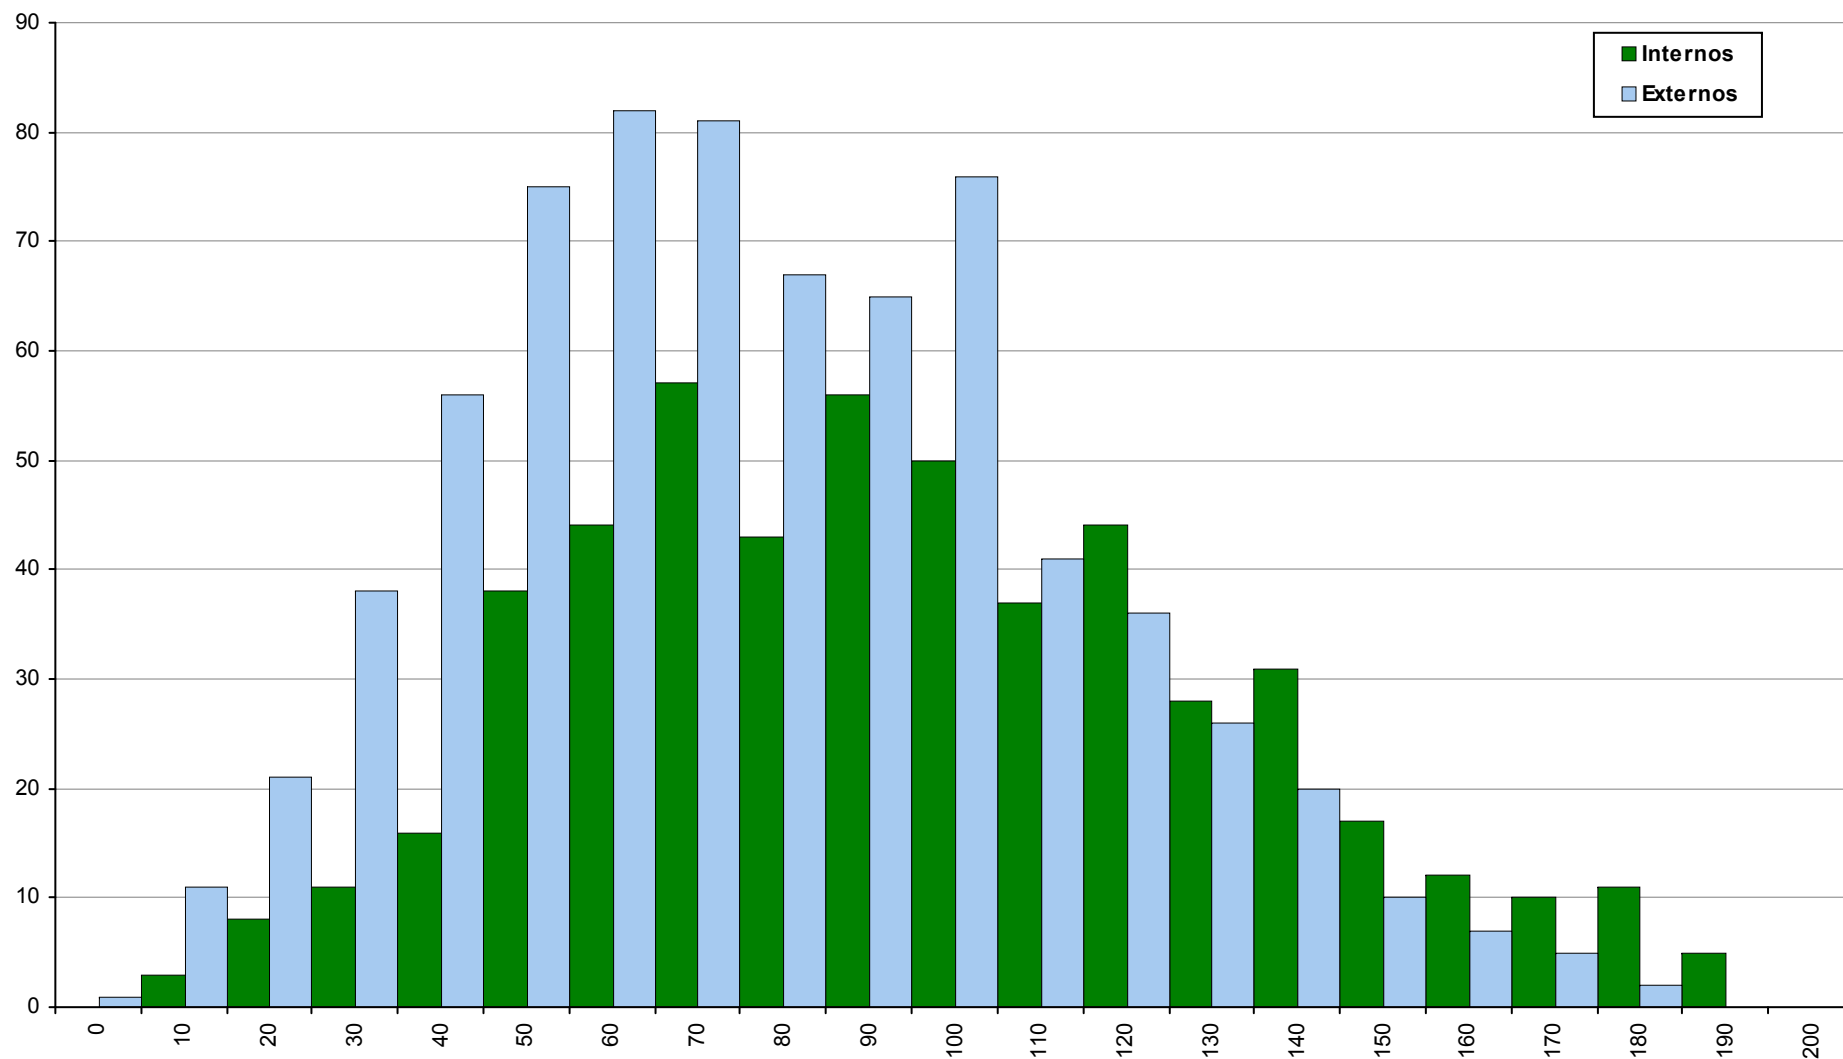

724 História da Cultura e das Artes

2ª Fase

Ano / Fase	Provas	Internos	Média	Externos	Média
2017 / 2ª Fase	1241	521	100	720	82
2016 / 2ª Fase	1283	538	87	745	74
2015 / 2ª Fase	1310	544	79	766	69