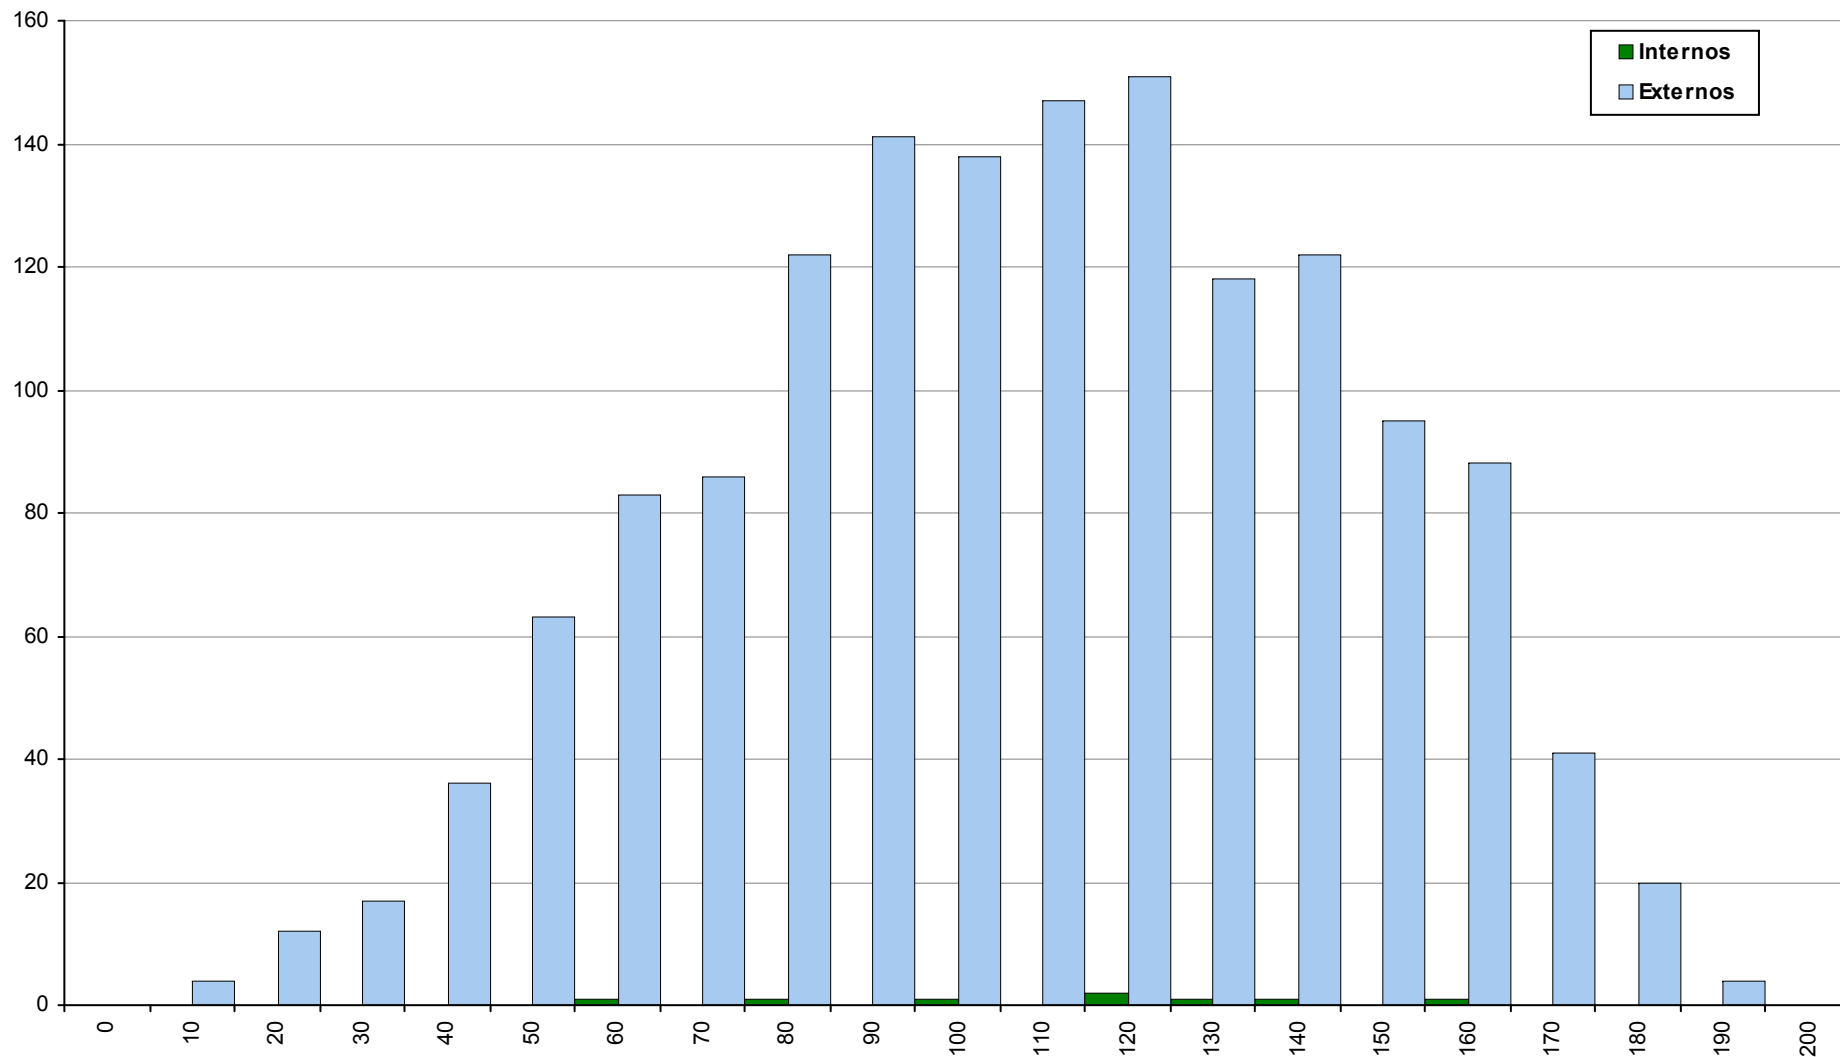

550 Inglês

2ª Fase

Ano / Fase	Provas	Internos	Média	Externos	Média
2017 / 2ª Fase	1496	8	117	1488	112
2016 / 2ª Fase	805	4	87	801	112
2015 / 2ª Fase	1028	3	131	1025	112