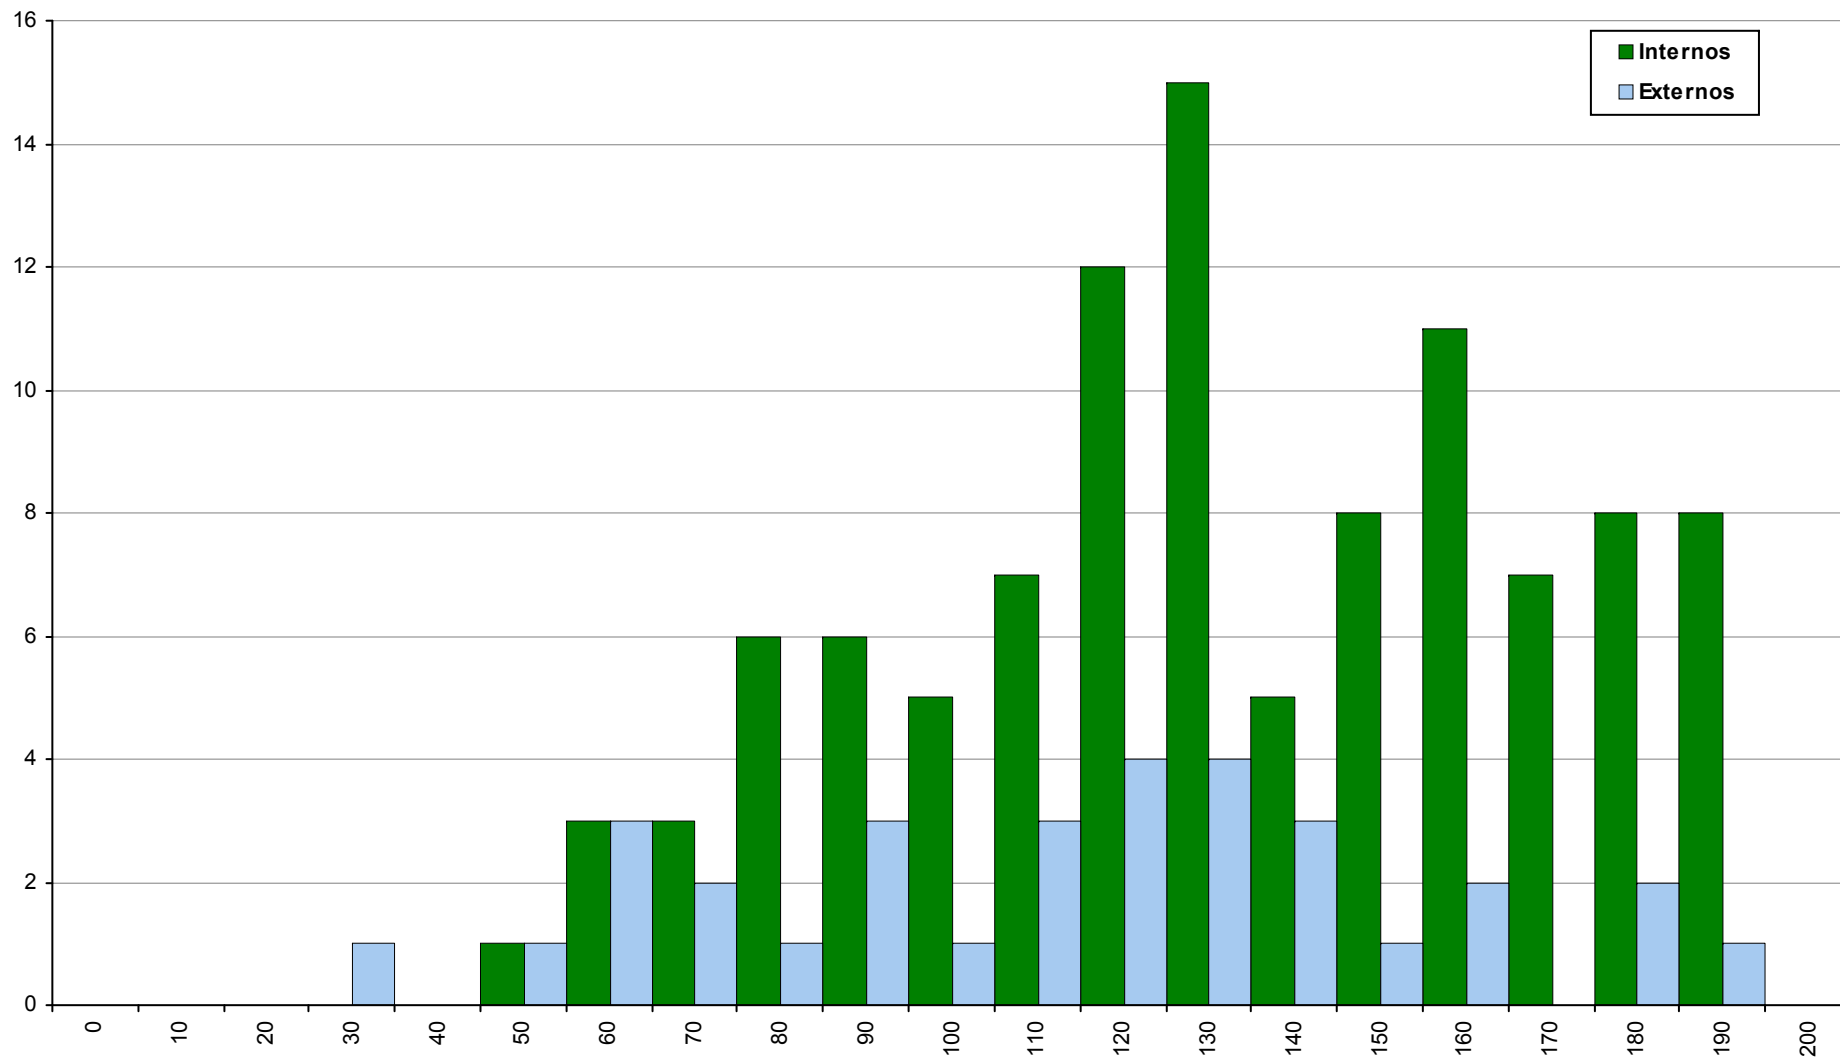

501 Alemão

2ª Fase

Ano / Fase	Provas	Internos	Média	Externos	Média
2017 / 2ª Fase	137	105	<b>138</b>	32	<b>117</b>
2016 / 2ª Fase	120	85	<b>111</b>	35	<b>98</b>
2015 / 2ª Fase	142	98	<b>98</b>	44	<b>105</b>