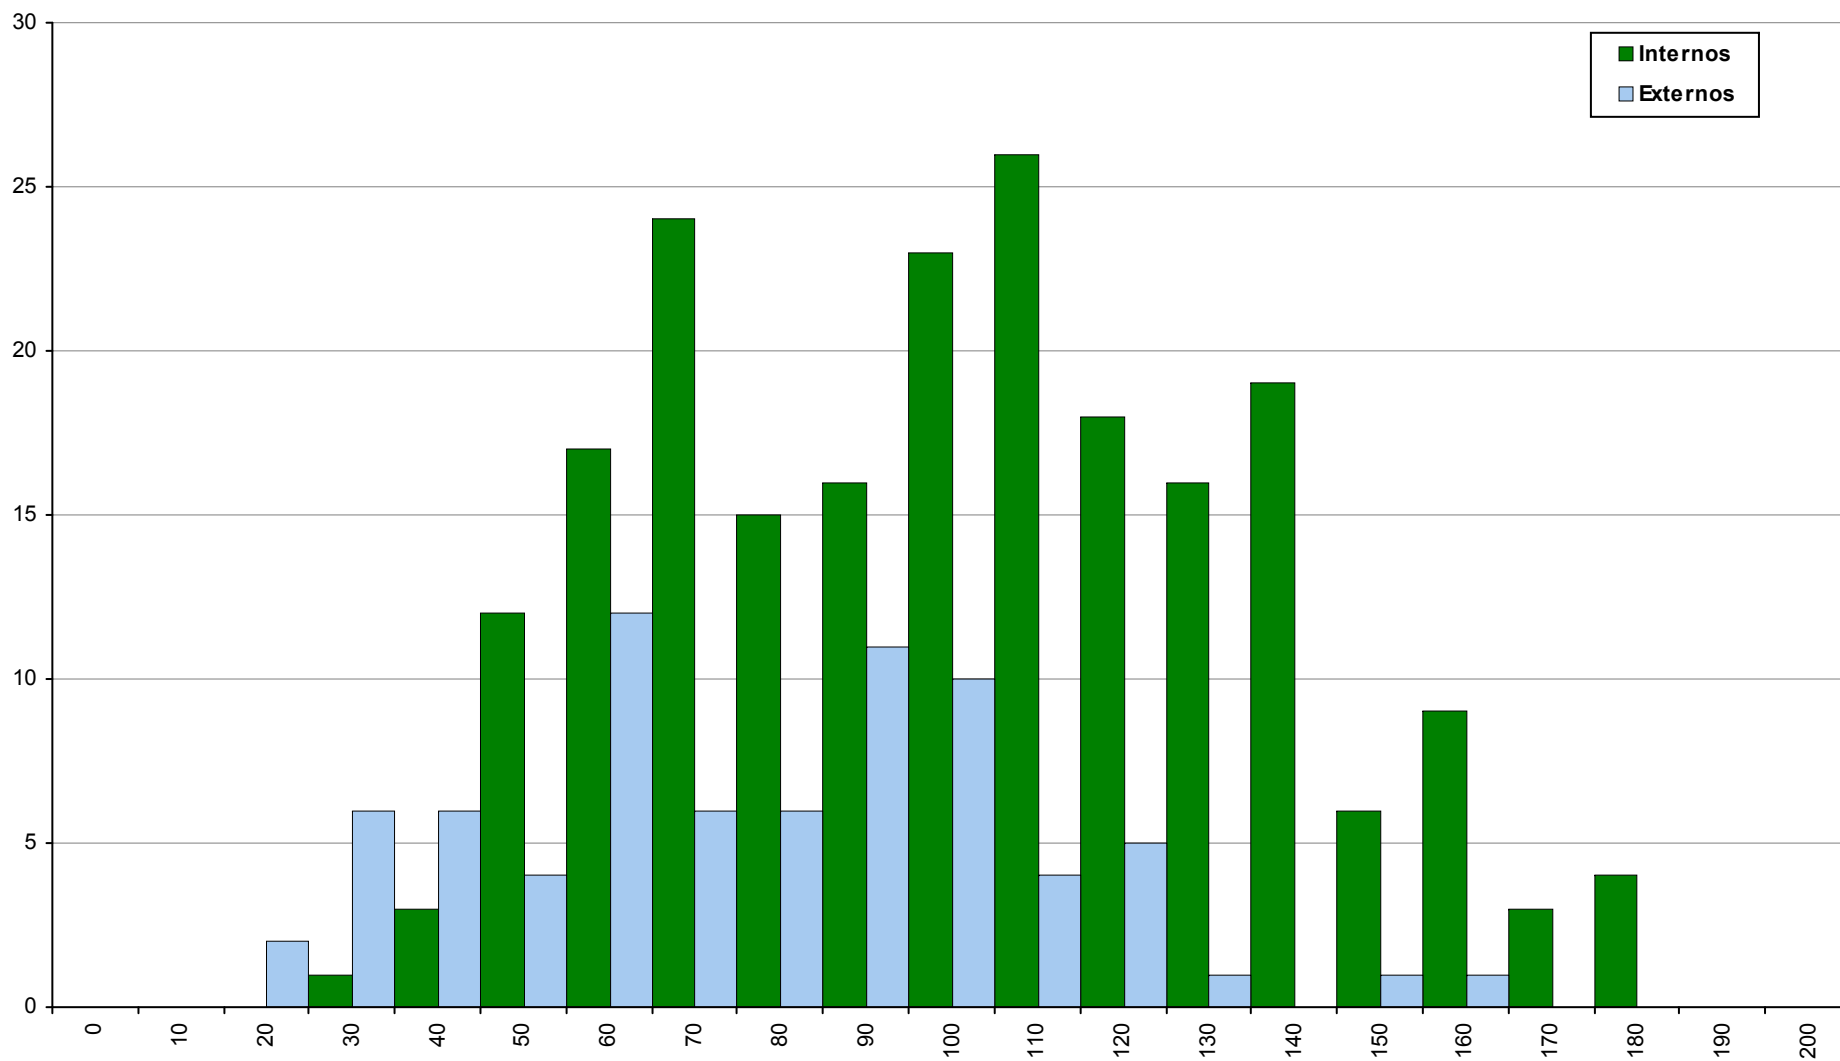

723 História B

2ª Fase

Ano / Fase	Provas	Internos	Média	Externos	Média
2017 / 2ª Fase	287	212	107	75	81
2016 / 2ª Fase	255	172	117	83	89
2015 / 2ª Fase	188	103	112	85	85