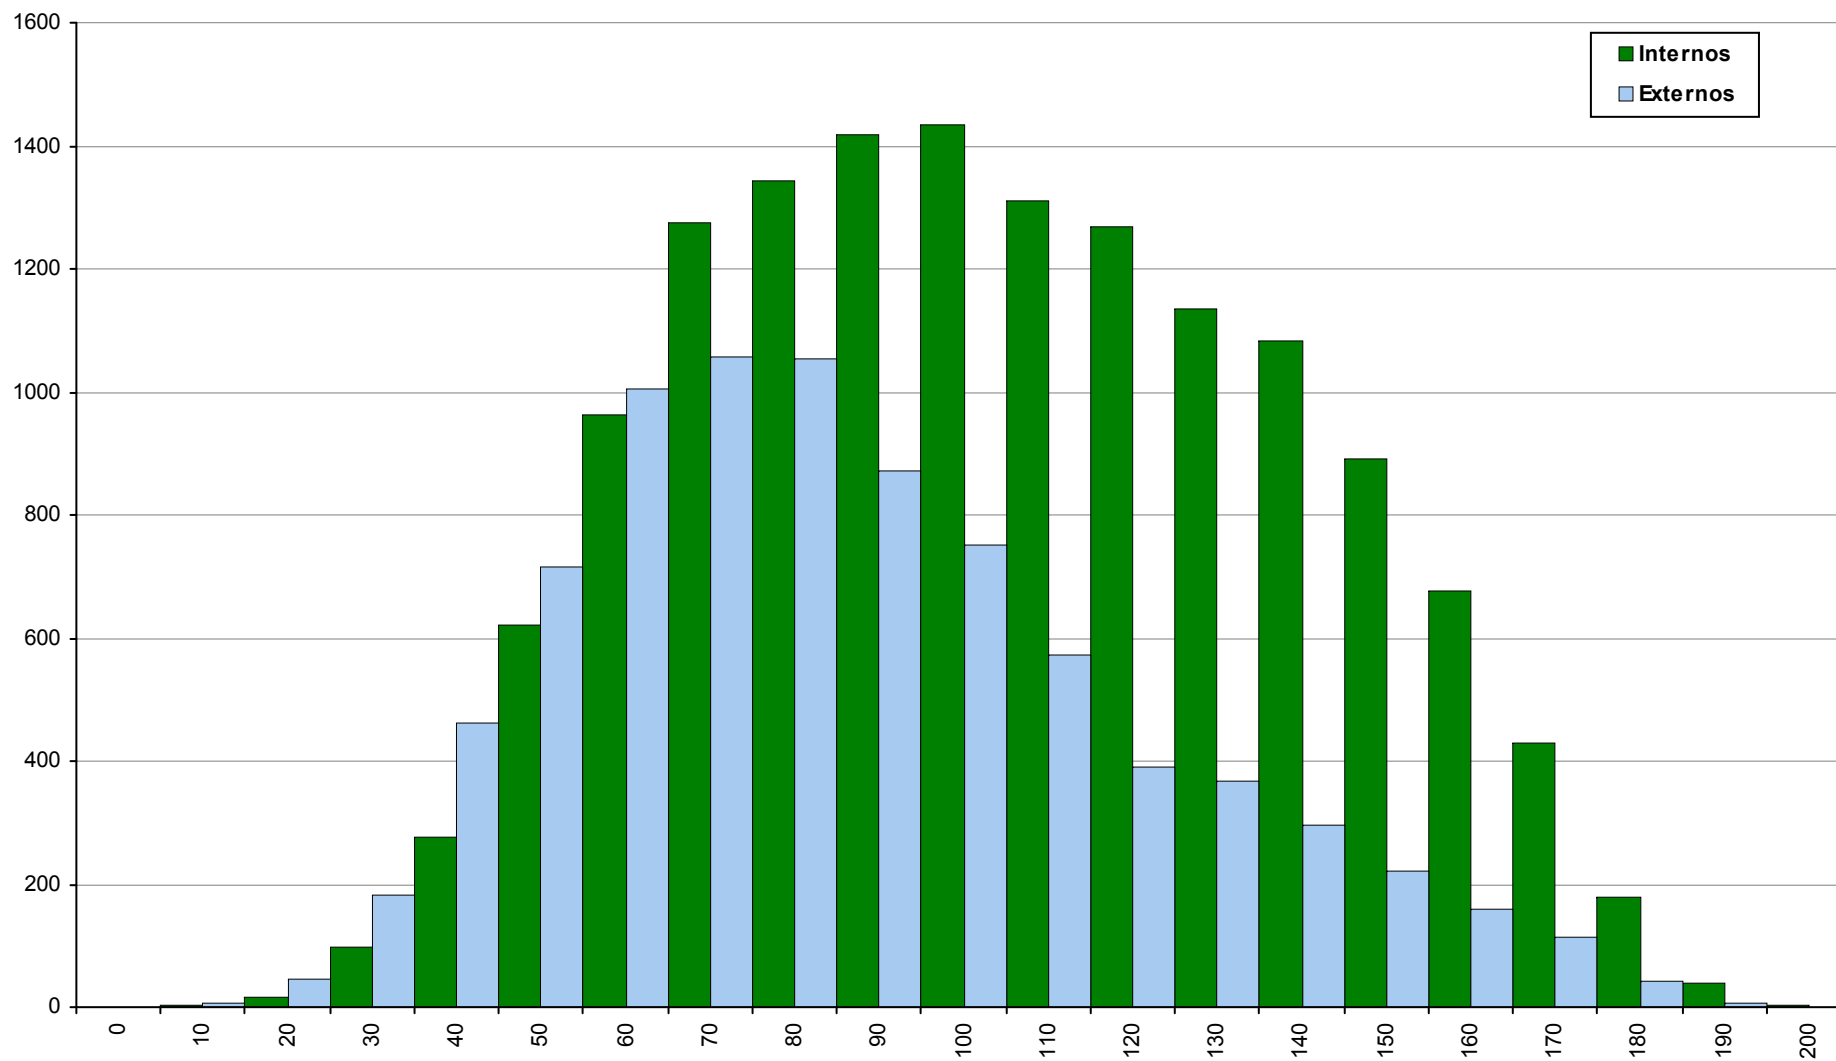

702 Biologia e Geologia

2ª Fase

Ano / Fase	Provas	Internos	Média	Externos	Média
2017 / 2ª Fase	22783	14461	109	8322	90
2016 / 2ª Fase	22443	13750	110	8693	97
2015 / 2ª Fase	23616	15724	105	7892	88