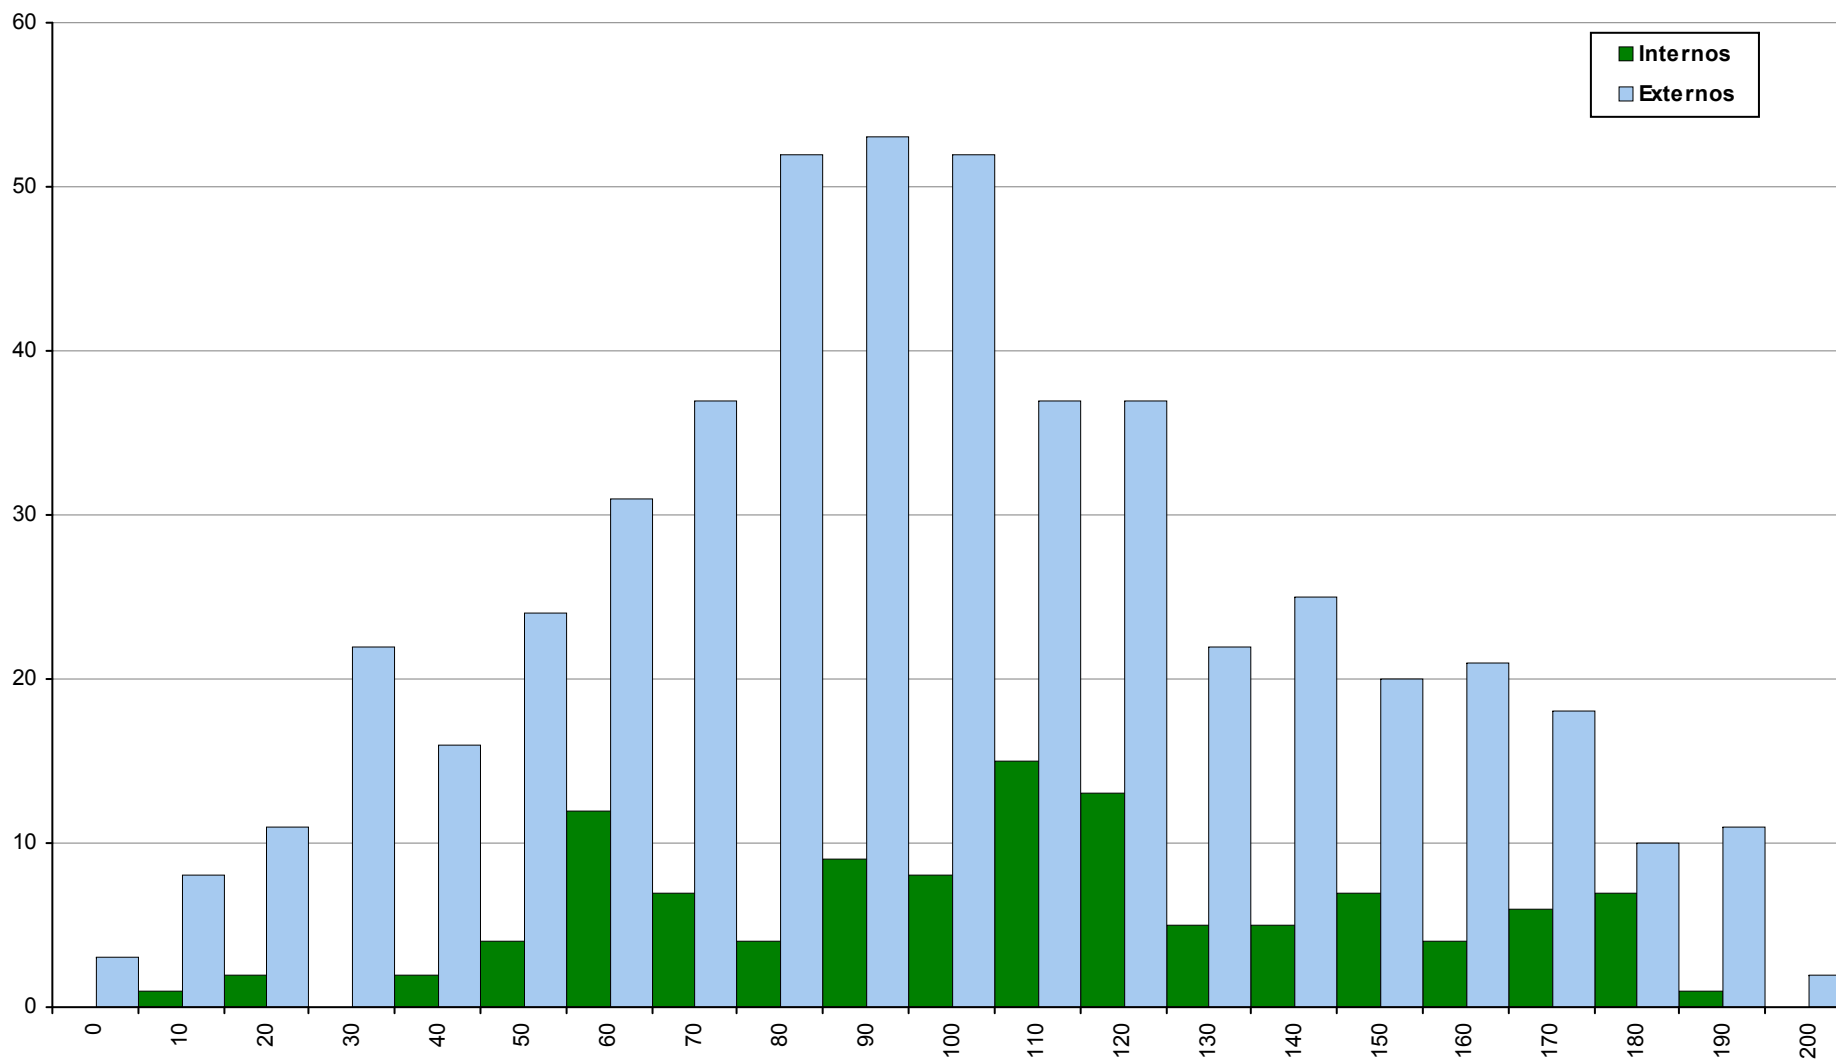

735 Matemática B

2ª Fase

Ano / Fase	Provas	Internos	Média	Externos	Média
2017 / 2ª Fase	624	112	114	512	102
2016 / 2ª Fase	771	164	100	607	80
2015 / 2ª Fase	945	223	90	722	68